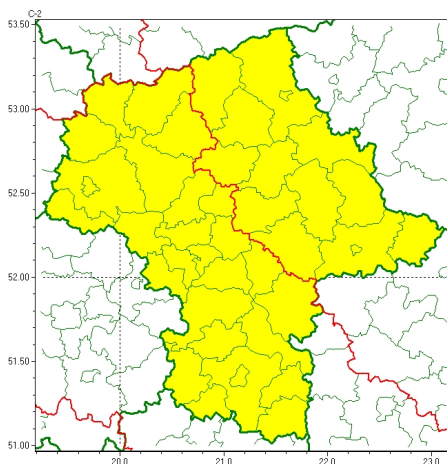

Zasięg ostrzeżeń w województwie

Burze
2024-08-04 22:37

WOJEWÓDZTWO MAZOWIECKIE
OSTRZEŻENIA METEOROLOGICZNE ZBIORCZO NR 245
WYKAZ OBOWIĄZUJĄCYCH OSTRZEŻEŃ
o godz. 22:37 dnia 04.08.2024

Zjawisko/Stopień zagrożenia	Burze/1
Obszar (w nawiasie numer ostrzeżenia dla powiatu)	powiaty: łosicki(82), makowski(83), miński(87), ostrołęcki(82), Ostrołęka(82), ostrowski(88), przasnyski(80), pułtuski(84), Siedlce(90), siedlecki(90), sokołowski(90), węgrowski(88), wołomiński(84), wyszkowski(86)
Ważność	od godz. 11:00 dnia 05.08.2024 do godz. 19:00 dnia 05.08.2024
Prawdopodobieństwo	85%
Przebieg	Prognozowane są burze, którym miejscami będą towarzyszyły silne opady deszczu od 20 mm do 30 mm oraz porywy wiatru do 70 km/h. Lokalnie grad.
SMS	IMGW-PIB OSTRZEŻENIA: BURZE/1 mazowieckie (14 powiatów) od 11:00/05.08 do 19:00/05.08.2024 deszcz 30 mm, porywy 70 km/h, grad. Dotyczy powiatów: łosicki, makowski, miński, ostrołęcki, Ostrołęka, ostrowski, przasnyski, pułtuski, Siedlce, siedlecki, sokołowski, węgrowski, wołomiński i wyszkowski.
RSO	Woj. mazowieckie (14 powiatów), IMGW-PIB wydał ostrzeżenie pierwszego stopnia o burzach
Uwagi	Brak.
Zjawisko/Stopień zagrożenia	Burze/1
Obszar (w nawiasie numer ostrzeżenia dla powiatu)	powiaty: białobrzeski(88), ciechanowski(79), garwoliński(85), gostyniński(78), grodziski(79), grójecki(81), kozienicki(91), legionowski(79), lipski(95), mławski(78), nowodworski(80), otwocki(83), piaseczyński(78), Płock(77), płocki(77), płoński(75), pruszkowski(80), przysuski(93), Radom(93), radomski(93), sierpecki(74), sochaczewski(79), szydłowiecki(94), Warszawa(78), warszawski zachodni(80), zwoleński(94), uromiński(74), yardowski(81)