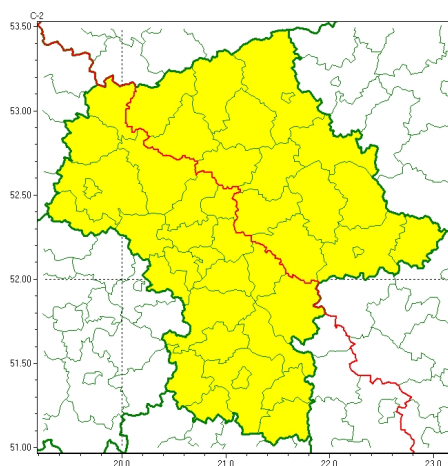

Zasięg ostrzeżeń w województwie

Przymrozki
2023-05-08 11:18

WOJEWÓDZTWO MAZOWIECKIE OSTRZEŻENIA METEOROLOGICZNE ZBIORCZO NR 79 WYKAZ OBOWIĄZUJĄCYCH OSTRZEŻEŃ o godz. 11:18 dnia 08.05.2023

Zjawisko/Stopień zagrożenia	Przymrozki/1
Obszar (w nawiasie numer ostrzeżenia dla powiatu)	powiaty: białobrzeski(31), garwoliński(34), gostyniński(28), grodziski(31), grójecki(32), kozienicki(33), legionowski(26), lipski(33), nowodworski(27), otwocki(29), piaseczyński(30), Płock(28), płocki(28), płoński(26), pruszkowski(30), przysuski(31), Radom(35), radomski(35), sierpecki(26), sochaczewski(29), szydłowiecki(36), Warszawa(27), warszawski zachodni(28), zwoleński(35), uromiński(30), yardowski(32)
Ważność	od godz. 23:00 dnia 08.05.2023 do godz. 07:00 dnia 09.05.2023
Prawdopodobieństwo	80%
Przebieg	Prognozowany jest lokalnie spadek temperatury powietrza do około 0°C. Temperatura minimalna od 0°C do 3°C, lokalnie -1°C, przy gruncie od -3°C do -1°C.
SMS	IMGW-PIB OSTRZEŻENIA: PRZYMROZKI/1 mazowieckie (26 powiatów) od 23:00/08.05 do 07:00/09.05.2023 temp. min od 0st. do 3st., lok.-1st, przy gruncie od -3st.do -1st. Dotyczy powiatów: białobrzeski, garwoliński, gostyniński, grodziski, grójecki, kozienicki, legionowski, lipski, nowodworski, otwocki, piaseczyński, Płock, płocki, płoński, pruszkowski, przysuski, Radom, radomski, sierpecki, sochaczewski, szydłowiecki, Warszawa, warszawski zachodni, zwoleński, uromiński i yardowski.
RSO	Woj. mazowieckie (26 powiatów), IMGW-PIB wydał ostrzeżenie pierwszego stopnia o przymrozkach
Uwagi	Brak.
Zjawisko/Stopień zagrożenia	Przymrozki/1