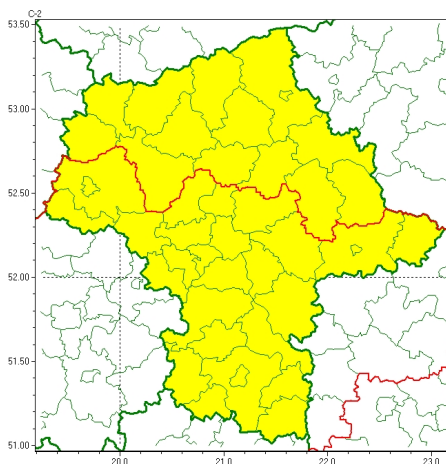

### Zasięg ostrzeżeń w województwie

Przymrozki  
2023-03-27 11:28

## WOJEWÓDZTWO MAZOWIECKIE OSTRZEŻENIA METEOROLOGICZNE ZBIORCZO NR 54 WYKAZ OBOWIAZUJĄCYCH CYCHOSTRZEŻEŃ o godz. 11:28 dnia 27.03.2023

Zjawisko/Stopień zagrożenia	Przymrozki/1
Obszar (w nawiasie numer ostrzeżenia dla powiatu)	powiaty: białobrzeski(21), garwoliński(21), gostyniński(20), grodziski(21), grójecki(22), kozienicki(21), legionowski(17), lipski(19), łosicki(18), miński(17), nowodworski(18), otwocki(19), piaseczyński(20), Płock(20), płocki(20), pruszkowski(20), przysuski(20), Radom(21), radomski(21), Siedlce(18), siedlecki(18), sochaczewski(20), szydlowiecki(22), Warszawa(18), warszawski zachodni(19), wołomiński(18), zwoleński(21), yarcowski(21)
Ważność	od godz. 21:00 dnia 27.03.2023 do godz. 10:00 dnia 29.03.2023
Prawdopodobieństwo	80%
Przebieg	Prognozowany jest spadek temperatury powietrza poniżej 0°C. Temperatura minimalna w nocy od -5°C do -3°C, przy gruncie od -8°C do -4°C. Temperatura maksymalna we wtorek od 2°C do 4°C.
SMS	IMGW-PIB OSTRZEŻENIA: PRZYMROZKI/1 mazowieckie (28 powiatów) od 21:00/27.03 do 10:00/29.03.2023 temp. min -5 st., przy gruncie -8 st. Dotyczy powiatów: białobrzeski, garwoliński, gostyniński, grodziski, grójecki, kozienicki, legionowski, lipski, łosicki, miński, nowodworski, otwocki, piaseczyński, Płock, płocki, pruszkowski, przysuski, Radom, radomski, Siedlce, siedlecki, sochaczewski, szydlowiecki, Warszawa, warszawski zachodni, wołomiński, zwoleński i yarcowski.
RSO	Woj. mazowieckie (28 powiatów), IMGW-PIB wydał ostrzeżenie pierwszego stopnia o przymrozkach
Uwagi	Brak.
Zjawisko/Stopień zagrożenia	Przymrozki/1