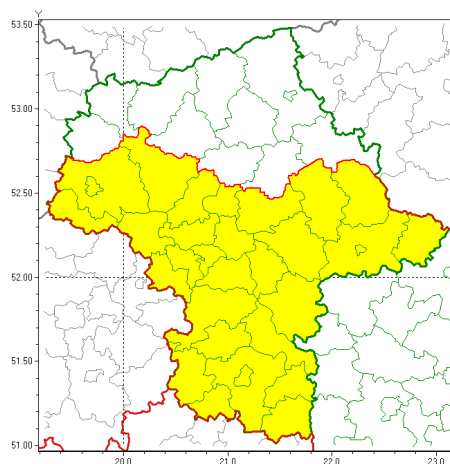

Zasięg ostrzeżeń w województwie

Oblodzenie
2021-12-06 10:50

WOJEWÓDZTWO MAZOWIECKIE
OSTRZEŻENIA METEOROLOGICZNE ZBIORCZO NR 193
WYKAZ OBSZARÓW Z UCZESTNIENIEM W OSTRZEŻENIU
o godz. 10:50 dnia 06.12.2021

Zjawisko/Stopień zagrożenia	Oblodzenie/1
Obszar (w nawiasie numer ostrzeżenia dla powiatu)	powiaty: białobrzeski(91), garwoliński(93), gostyniński(93), grodziski(91), grójecki(93), kozienicki(93), legionowski(93), lipski(91), łosicki(99), miński(98), nowodworski(96), otwocki(94), piaseczyński(92), Płock(93), płocki(93), płoński(94), pruszkowski(89), przysuski(91), Radom(92), radomski(92), Siedlce(99), siedlecki(99), sochaczewski(92), sokołowski(98), szydłowiecki(90), Warszawa(91), warszawski zachodni(94), węgrowski(96), wołomiński(92), zwoleński(91), żyrardowski(92)
Ważność	od godz. 18:00 dnia 06.12.2021 do godz. 09:00 dnia 07.12.2021
Prawdopodobieństwo	80%
Przebieg	Prognozuje się zamarzanie mokrej nawierzchni dróg i chodników w trakcie oraz po opadach deszczu ze śniegiem lub mokrego śniegu powodujących ich oblodzenie. Temperatura minimalna od -5°C do -2°C, temperatura minimalna przy gruncie od -5°C do -3°C. Ujemna temperatura powietrza utrzyma się do czwartku (9.12).
SMS	IMGW-PIB OSTRZEŻENIA: OBLODZENIE/1 mazowieckie (31 powiatów) od 18:00/06.12 do 09:00/07.12.2021 temp. min. od -5 st. do -2 st., przy gruncie do -5 st., lisko. Dotyczy powiatów: białobrzeski, garwoliński, gostyniński, grodziski, grójecki, kozienicki, legionowski, lipski, łosicki, miński, nowodworski, otwocki, piaseczyński, Płock, płocki, płoński, pruszkowski, przysuski, Radom, radomski, Siedlce, siedlecki, sochaczewski, sokołowski, szydłowiecki, Warszawa, warszawski zachodni, węgrowski, wołomiński, zwoleński i żyrardowski.
RSO	Woj. mazowieckie (31 powiatów), IMGW-PIB wydał ostrzeżenie pierwszego stopnia o oblodzeniu